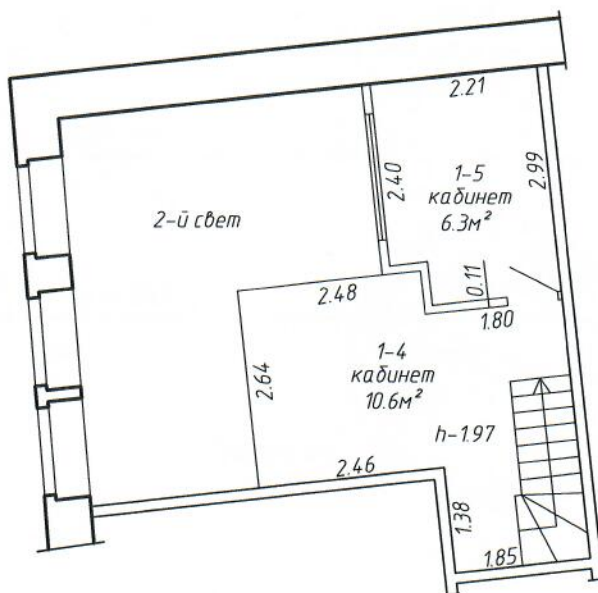

Поэтажный план

Секция (подъезд)- Этаж-3, антресоль

3 этаж

Антресоль

РУП "Минское городское агентство по государственной регистрации и земельному кадастру"			
Административное помещение			
Республика Беларусь, г. Минск, ул. Комсомольская, 11-1			
Литер АЗ/к	Секция (подъезд):-	Этаж: 3, антресоль	
Составлен по состоянию на: 07.02.2018			
Масштаб	Лист - 1	Листов - 1	Стр. - 5
1:100	Инициалы, Фамилия	Подпись	Дата
Составил	А.Н.Лешок	<i>[Signature]</i>	27.06.2018
Изготовил	А.Н.Лешок	<i>[Signature]</i>	27.06.2018
Проверил	Н.А.Мошковская	<i>[Signature]</i>	27 ИЮН 2018