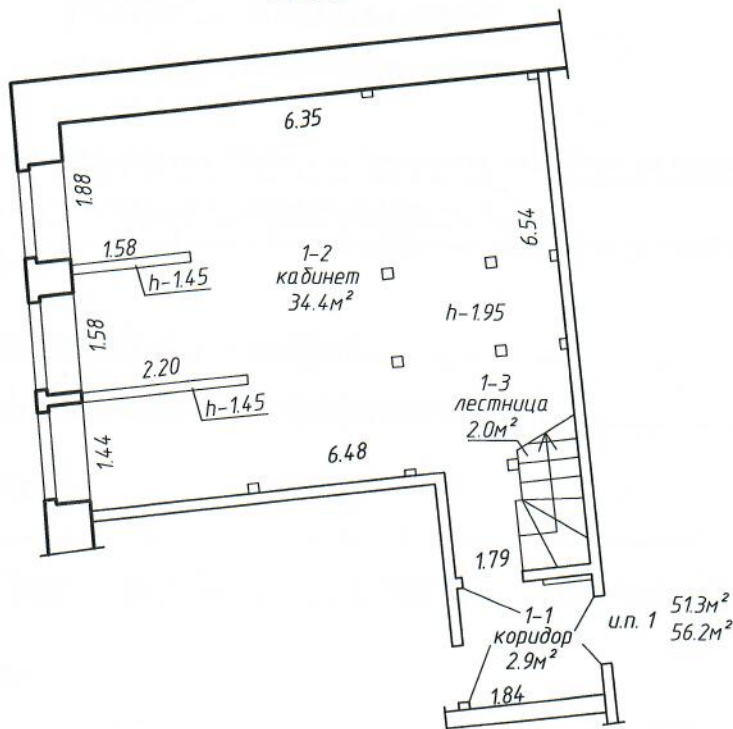

Поэтажный план

Секция (подъезд)- Этаж-3, антресоль

3 этаж

Антресоль

РУП "Минское городское агентство по государственной регистрации и земельному кадастру"			
Административное помещение			
Республика Беларусь, г. Минск, ул. Комсомольская, 11-1			
Литер АЗ/к	Секция (подъезд):-	Этаж: 3, антресоль	
Составлен по состоянию на: 07.02.2018			
Масштаб	Лист - 1	Листов - 1	Стр. - 5
1:100	Инициалы, Фамилия	Подпись	Дата
Составил	А.Н.Лешок	<i>[Signature]</i>	27.06.2018
Изготовил	А.Н.Лешок	<i>[Signature]</i>	27.06.2018
Проверил	Н.А.Мошковская	<i>[Signature]</i>	27 ИЮН 2018