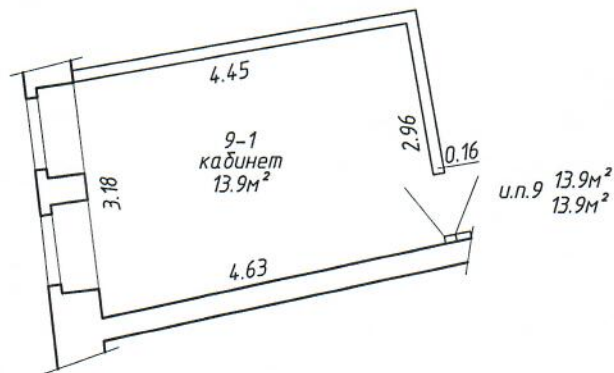

Поэтажный план
Секция (подъезд): Этаж: 3

$h=4.07$

РУП "Минское городское агентство по государственной регистрации и земельному кадастру"			
Административное помещение			
220030, Республика Беларусь, г. Минск, ул. Комсомольская, 11-9			
Литер А3/к-Б4/к	Секция (подъезд):-	Этаж: 3	
Составлен по состоянию на: 20.04.2021			
Масштаб	Лист - 1	Листов - 1	Стр. - 5
1:100	Инициалы, Фамилия	Подпись	Дата
Составил	А.И. Козлова		26.04.2021
Изготовил	А.И. Козлова		26.04.2021
Проверил	А.Л. Зайцева		26.04.2021